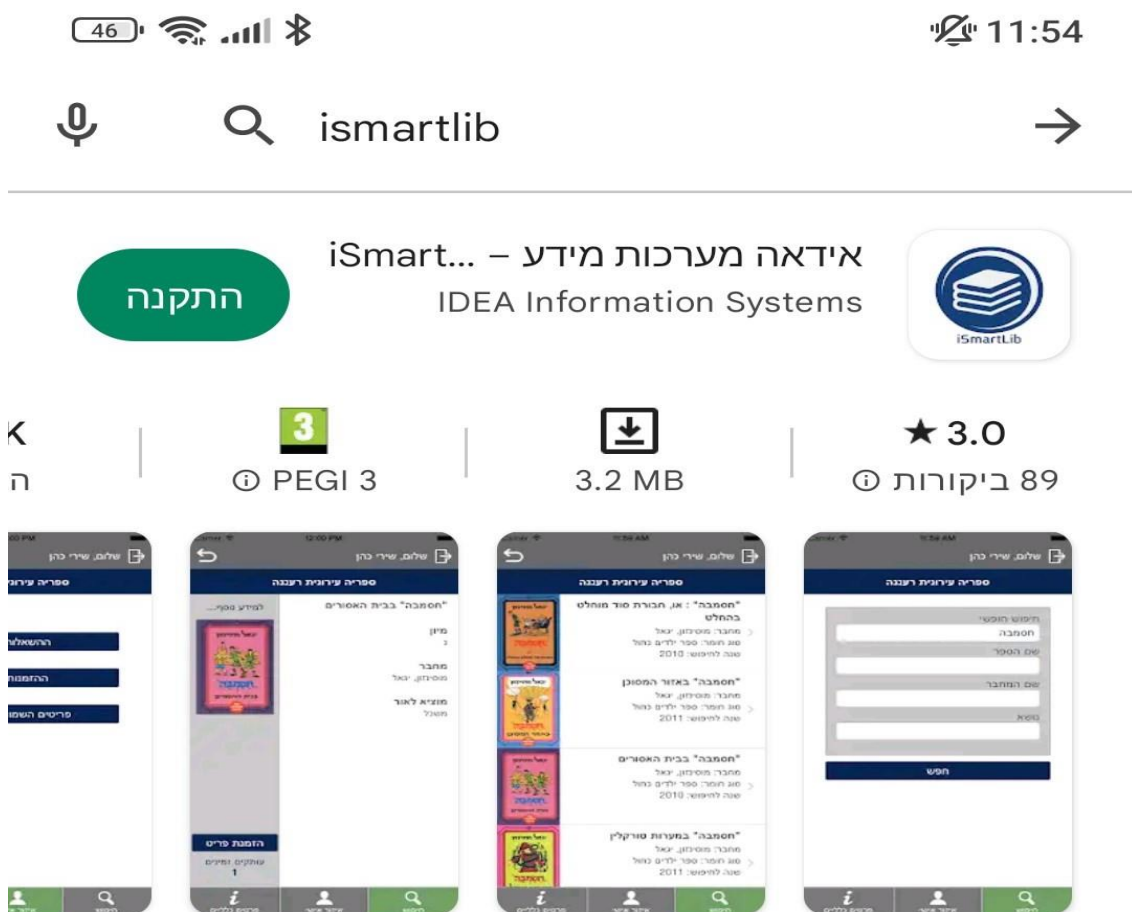

# מדריך לאפליקציית ISMARTLIB

מחפשים את היישום ISMARTLIB (אידאה מערכות מידע) בחנות האפליקציות. מתקינים את היישום במכשירכם (טלפון או טאבלט).

גרסת iSmartLib 2 מציגים את החדשנות שבספרייה ומביא את הספרייה אליכם

בכניסה הראשונה, בוחרים ב"מערכת הספריות הרצליה".

לאחר בחירת הספרייה מכניסים את מספר הקורא שלכם ואת הסיסמה - לרוב זהו מספר תעודת הזהות של בעל המנוי (בשלב הזה, אם הכניסה נכשלת, צרו קשר עם הספרייה כדי לבצע איפוס סיסמה).  
לאחר מכן לוחצים על התחבר.

סיסמא

אישור

לאפליקציה מספר שימושים עיקריים:  
בדף הראשון – קטלוג הספרייה, בו ניתן לחפש ספר לפי קטגוריית שם הספר או שם המחבר. לדוגמה, כותבים את שם הספר ולוחצים על חפש.

The screenshot shows a mobile application interface. At the top, there is a status bar with a battery icon at 92%, Wi-Fi, cellular signal, and Bluetooth icons, and the time 12:24. Below the status bar is a dark grey header with the text "שלום, עדי מתן" and a share icon. A dark blue banner below the header contains the text "הספרייה העירונית הרצליה". The main content area is a light grey box containing three input fields. The first field is labeled "חיפוש חופשי" and is empty. The second field is labeled "שם הספר" and contains the text "מלכוד 22". The third field is labeled "שם המחבר" and is empty. Below the input fields is a dark blue button with the text "חפש". At the bottom of the screen is a dark grey navigation bar with three icons: an information icon labeled "פרטים כלליים", a person icon labeled "איזור אישי", and a magnifying glass icon labeled "חיפוש".